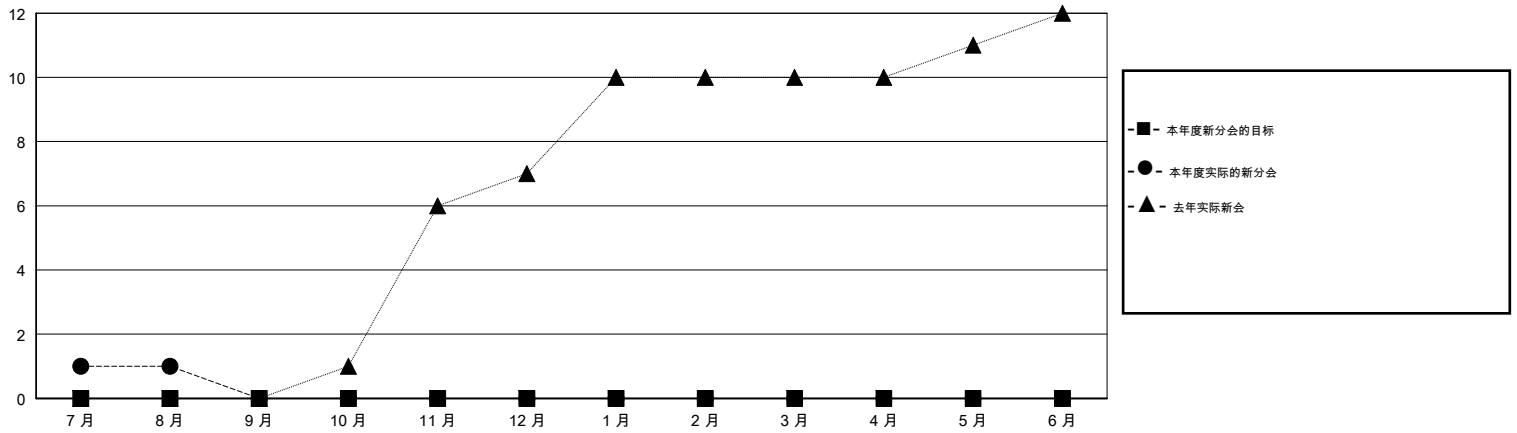

MONTHLY MEMBERSHIP PROGRESS REPORT

District 390

Results as of: 08/31/2018

GMT: ZIYU LIN

地点 CHINA

GMT宪章区

分会			
成果 2018-2019			
季	新分会目标	新会	会员流失的分会
7月/8月/9月	0	1	2
10月/11月/12月	0	0	0
1月/2月/3月	0	0	0
4月/5月/6月	0	0	0

位会员@每位须缴			
成果 2018-2019			
季	会员净增长目标	实际会员增长数	实际退会会员 (包括转会)
7月/8月/9月	0	46	17
10月/11月/12月	0	0	0
1月/2月/3月	0	0	0
4月/5月/6月	0	0	0

目标与实际新会累积

目标和实际会员累积

已取消的分会: 2	6 CLUBS OF 63 增添1位或以上的新会员	性别分布 男 1,099 (57.24%) 女 821 (42.76%) 年度女性会员百分比目标: 0%
放弃的会员	点击这里取得累计会员数据	总计家庭单位会员数 174
过世 0		支付减半会费的家庭会员 89
分会已取消 0		
其他 17		
总计 17		