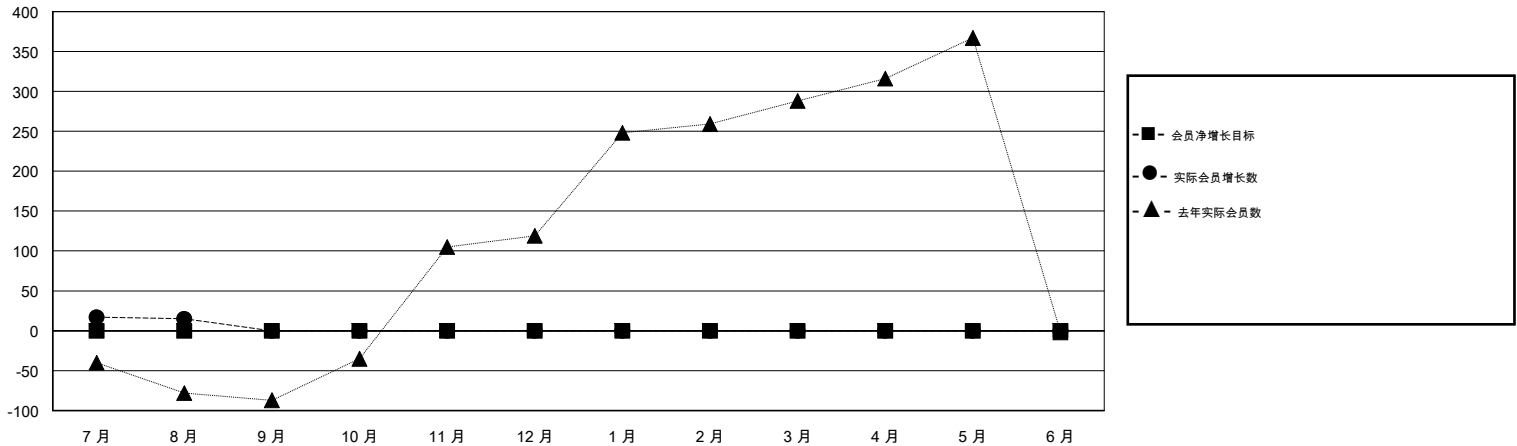

MONTHLY MEMBERSHIP PROGRESS REPORT

District 390

Results as of: 08/31/2018

GMT: ZIYU LIN

地点 CHINA

GMT宪章区

分会			
成果 2018-2019			
季	新分会目标	新会	会员流失的分会
7月/8月/9月	0	1	2
10月/11月/12月	0	0	0
1月/2月/3月	0	0	0
4月/5月/6月	0	0	0

位会员@每位须缴			
成果 2018-2019			
季	会员净增长目标	实际会员增长数	实际退会会员 (包括转会)
7月/8月/9月	0	46	17
10月/11月/12月	0	0	0
1月/2月/3月	0	0	0
4月/5月/6月	0	0	0

目标与实际新会累积

目标和实际会员累积

已取消的分会: 2	6 CLUBS OF 63 增添1位或以上的新会员	性别分布 男 1,099 (57.24%) 女 821 (42.76%) 年度女性会员百分比目标: 0%
放弃的会员	点击这里取得累计会员数据	总计家庭单位会员数 174
过世 0		支付减半会费的家庭会员 89
分会已取消 0		
其他 17		
总计 17		